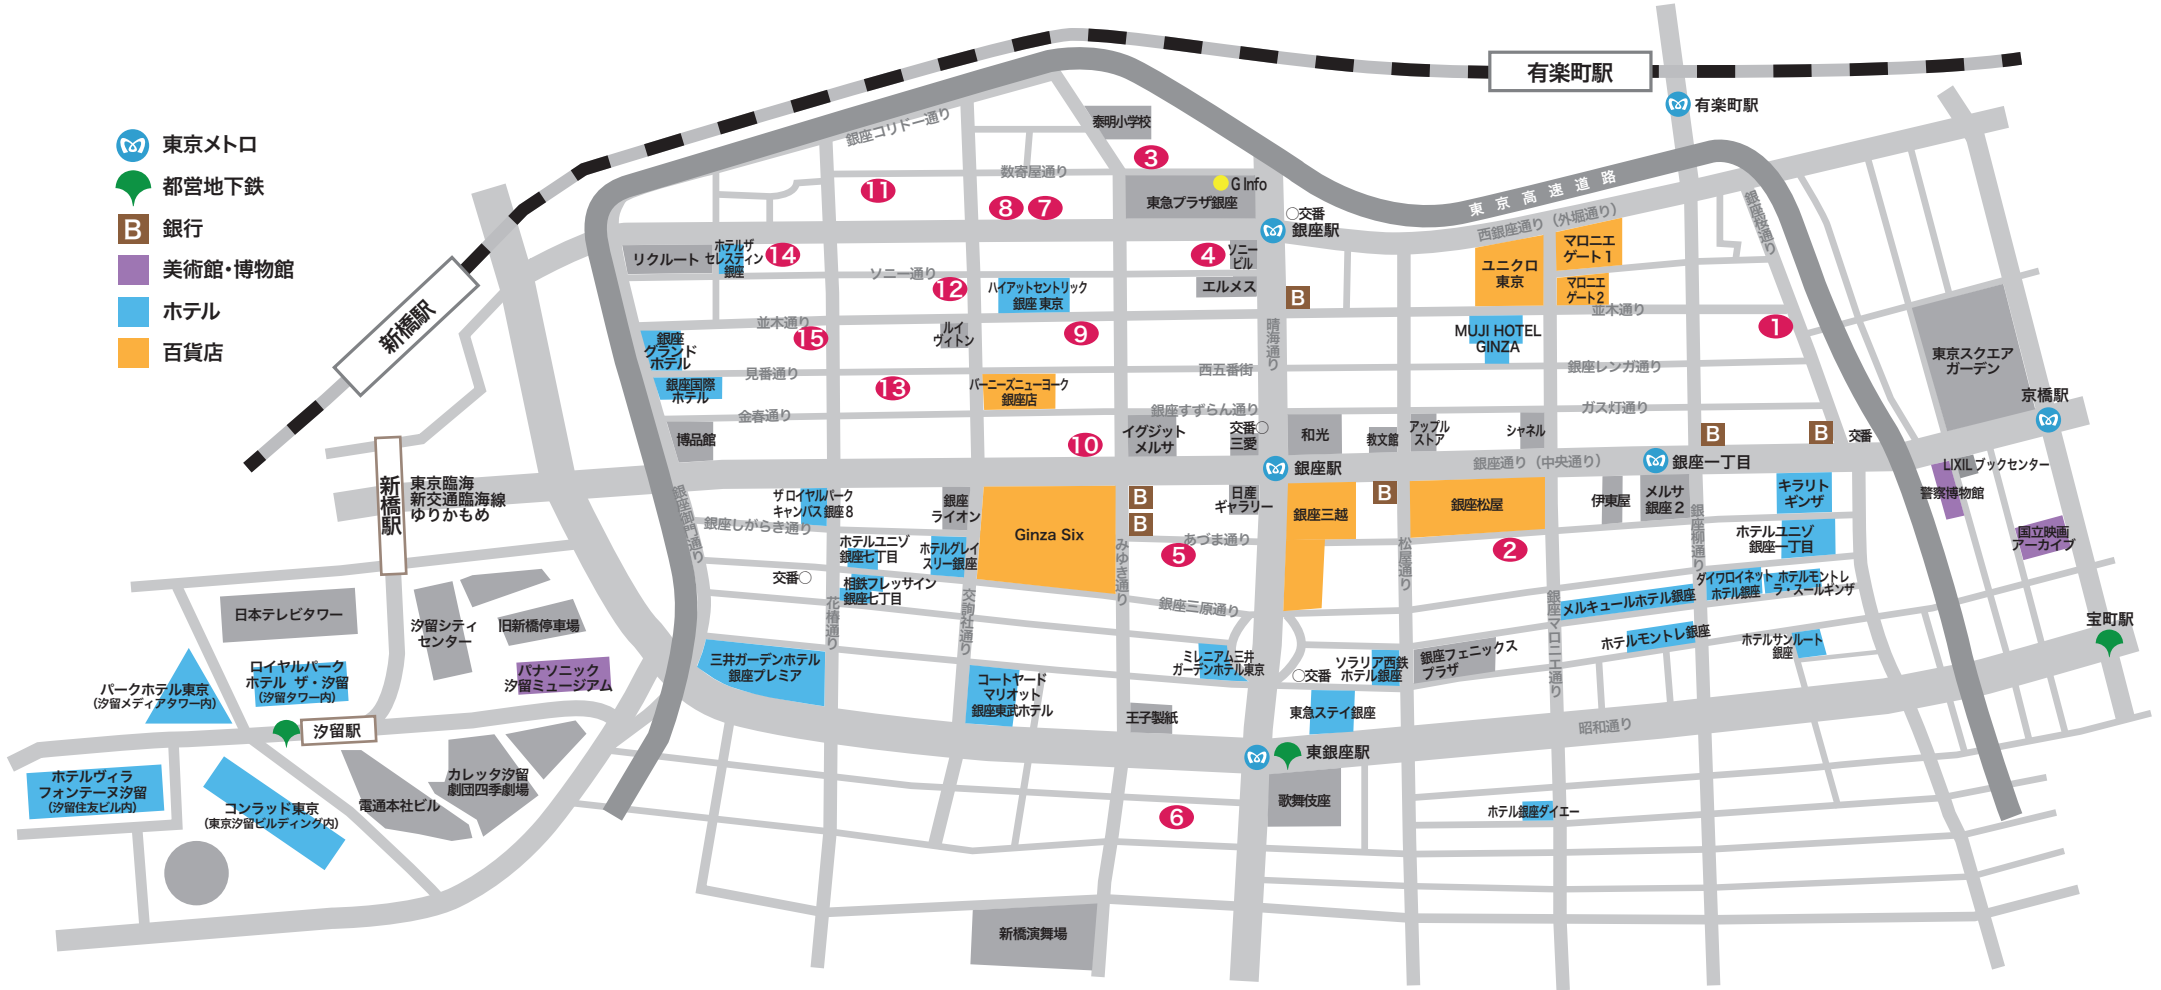

アフタヌーン・ギャラリーズ 2020 Map

11月6日(金)～14日(土) ※各画廊の開廊日・時間はそれぞれ異なります

参加画廊 LIST

- | | | | | | | | | |
|----|----------------|---|----|-----------|---|---|--------------|---|
| 11 | ギャラリー広田美術 | http://www.hirota-b.co.jp | 6 | 靖山画廊 | http://art-japan.jp | 1 | 柴田悦子画廊 | http://www.shibataetsuko.com |
| 12 | ギャラリーためなが | http://www.tamenaga.com | 7 | ギャラリー上田 | http://gallery-ueda.com | 2 | ギャラリーアートもりもと | http://www.artmorimoto.com |
| 13 | ギャラリー林 | http://g-hayashi.com | 8 | ざらりい秋華洞 | https://www.syukado.jp | 3 | 銀座 柳画廊 | http://www.yanagi.com |
| 14 | 門司ファインアートギャラリー | http://monji-fineart.com | 9 | 創英ギャラリー | http://www.soiei-g.com | 4 | 日動画廊 | http://www.nichido-garo.co.jp |
| 15 | 永井画廊 | http://www.nagai-garou.com | 10 | 至峰堂画廊 銀座店 | http://www.shihoudou.co.jp | 5 | ザ・ギンザ スペース | http://www.company.theginza.co.jp/space/ |